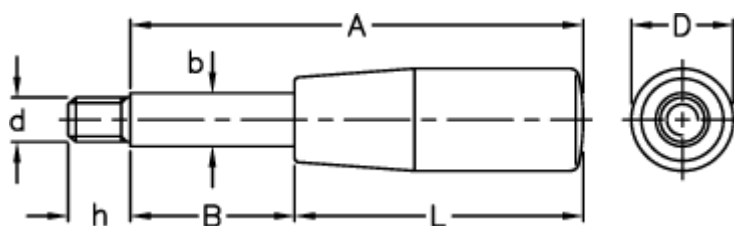

Varenummer: 2304003802
Beskrivelse: E+G Grebstang
BL.366/16x143

Mål

A = 143
b = 16
B = 53
D = 28
d 6g = M14
h = 15
L = 90